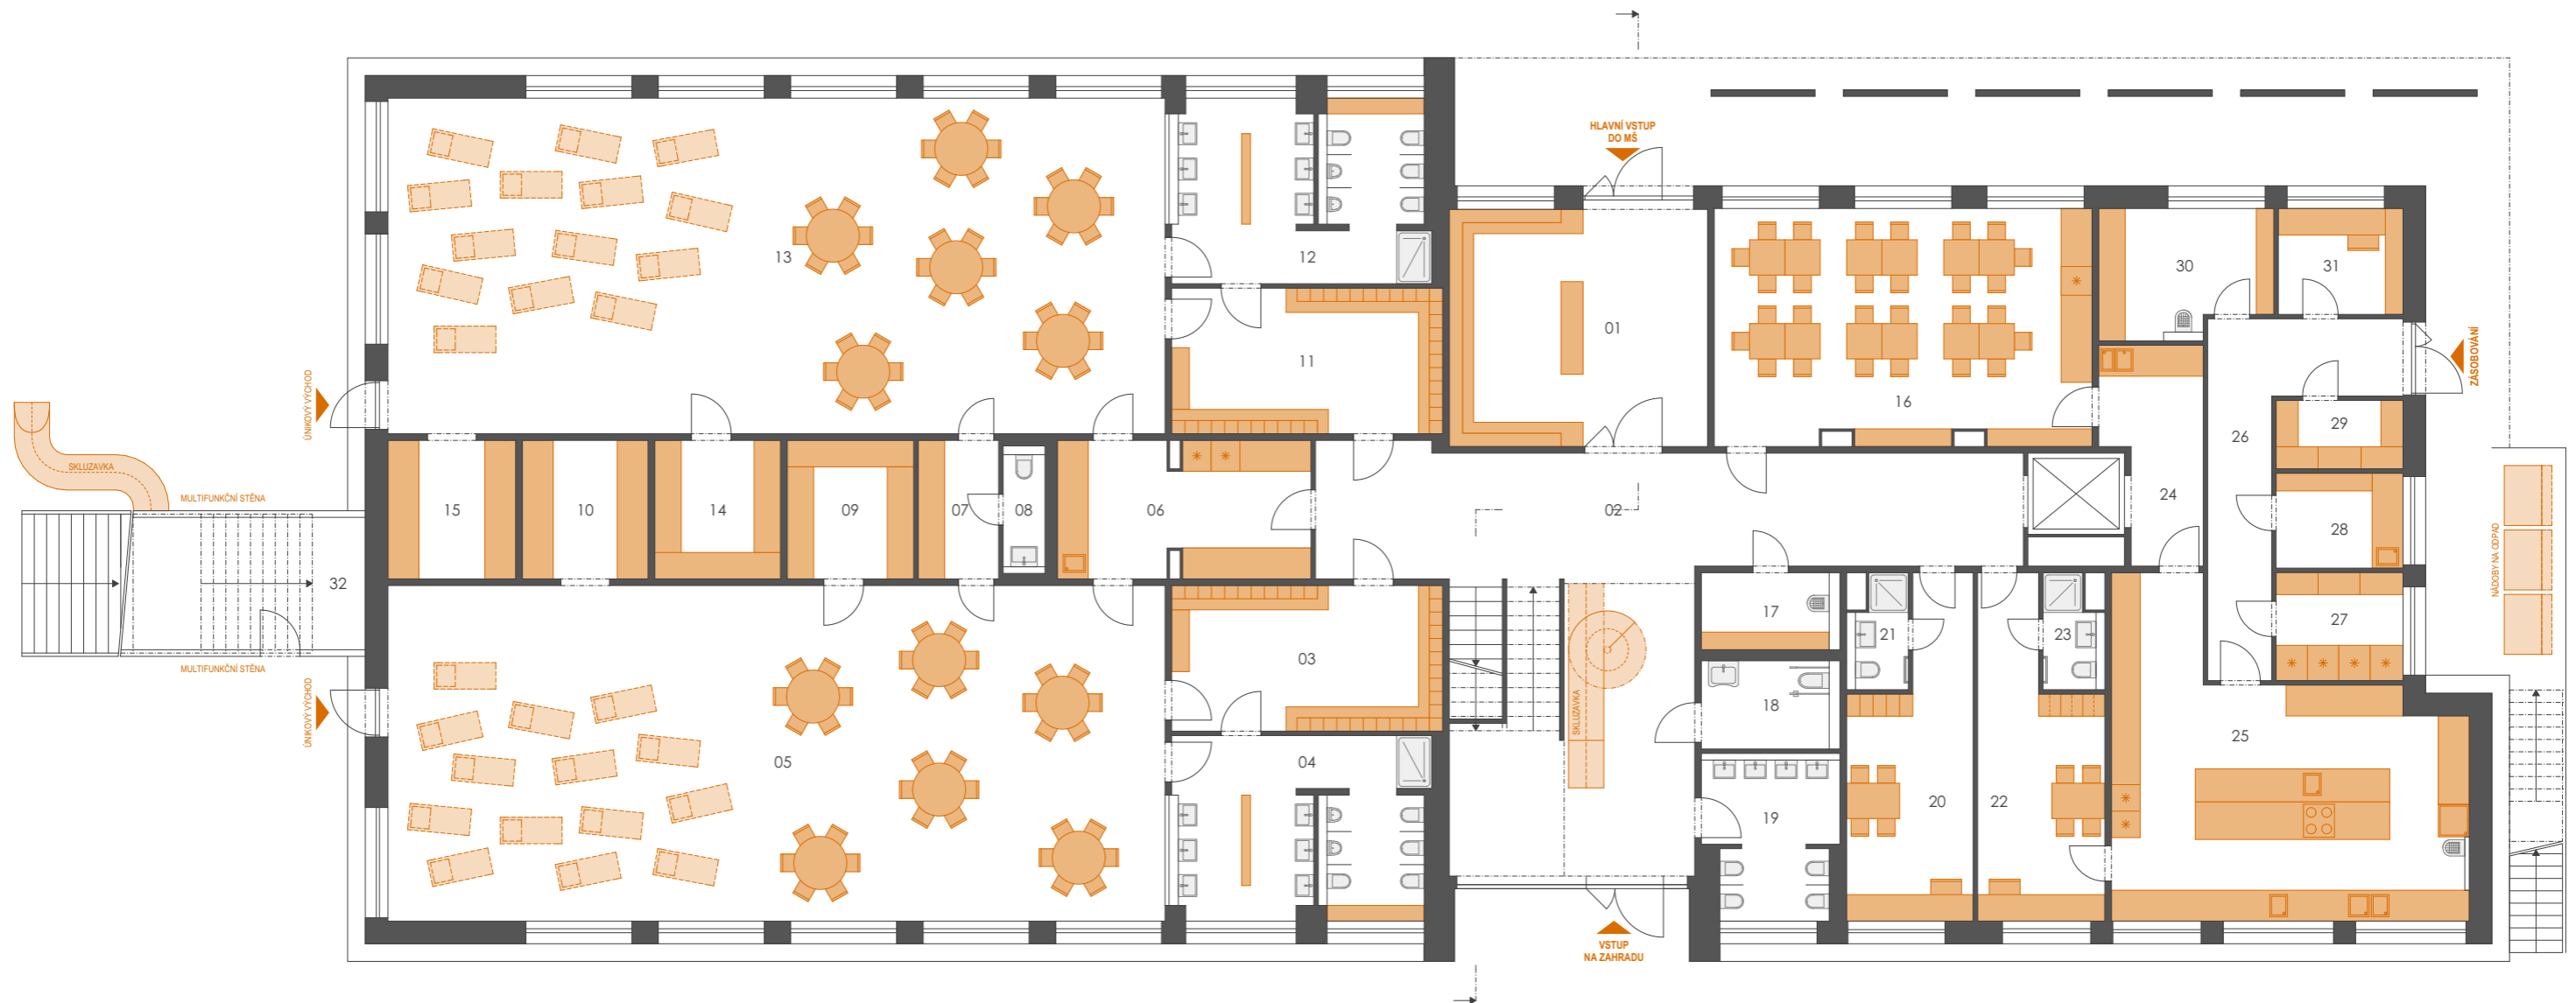

# Půdorys 1.NP

01	vstupní atrium	31,26m <sup>2</sup>	17	úklid	5,36m <sup>2</sup>
02	chodba	76,90m <sup>2</sup>	18	hygienická kabina	5,79m <sup>2</sup>
03	šatna dětí	20,26m <sup>2</sup>	19	venkovní WC	10,64m <sup>2</sup>
04	umývárna dětí	23,38m <sup>2</sup>	20	denní místnost	18,45m <sup>2</sup>
05	herna	133,89m <sup>2</sup>	21	WC / sprcha	3,11m <sup>2</sup>
06	výdejna jídel	17,49m <sup>2</sup>	22	šatna / denní místnost	18,21m <sup>2</sup>
07	předsiň	5,72m <sup>2</sup>	23	WC / sprcha	3,26m <sup>2</sup>
08	WC	2,75m <sup>2</sup>	24	výdejna jídel	9,61m <sup>2</sup>
09	sklad hraček	8,88m <sup>2</sup>	25	varna	47,47m <sup>2</sup>
10	sklad lůžek	8,83m <sup>2</sup>	26	chodba	17,10m <sup>2</sup>
11	šatna dětí	20,26m <sup>2</sup>	27	sklad potravin	7,04m <sup>2</sup>
12	umývárna dětí	23,38m <sup>2</sup>	28	příprava zeleniny	6,18m <sup>2</sup>
13	herna	133,89m <sup>2</sup>	29	sklad potravin	4,46m <sup>2</sup>
14	sklad hraček	8,77m <sup>2</sup>	30	úklid / tech.místnost	10,74m <sup>2</sup>
15	sklad lůžek	9,03m <sup>2</sup>	31	kancelář	6,78m <sup>2</sup>
16	multifunkční sál / jídelna	45,30m <sup>2</sup>	32	sklad zahrady	12,03m <sup>2</sup>

Mateřská škola Úsměv

Půdorys 1.NP

M 1:150 (A3)  
0 1 3 5 10m

Pražského povstání 1711, Benešov