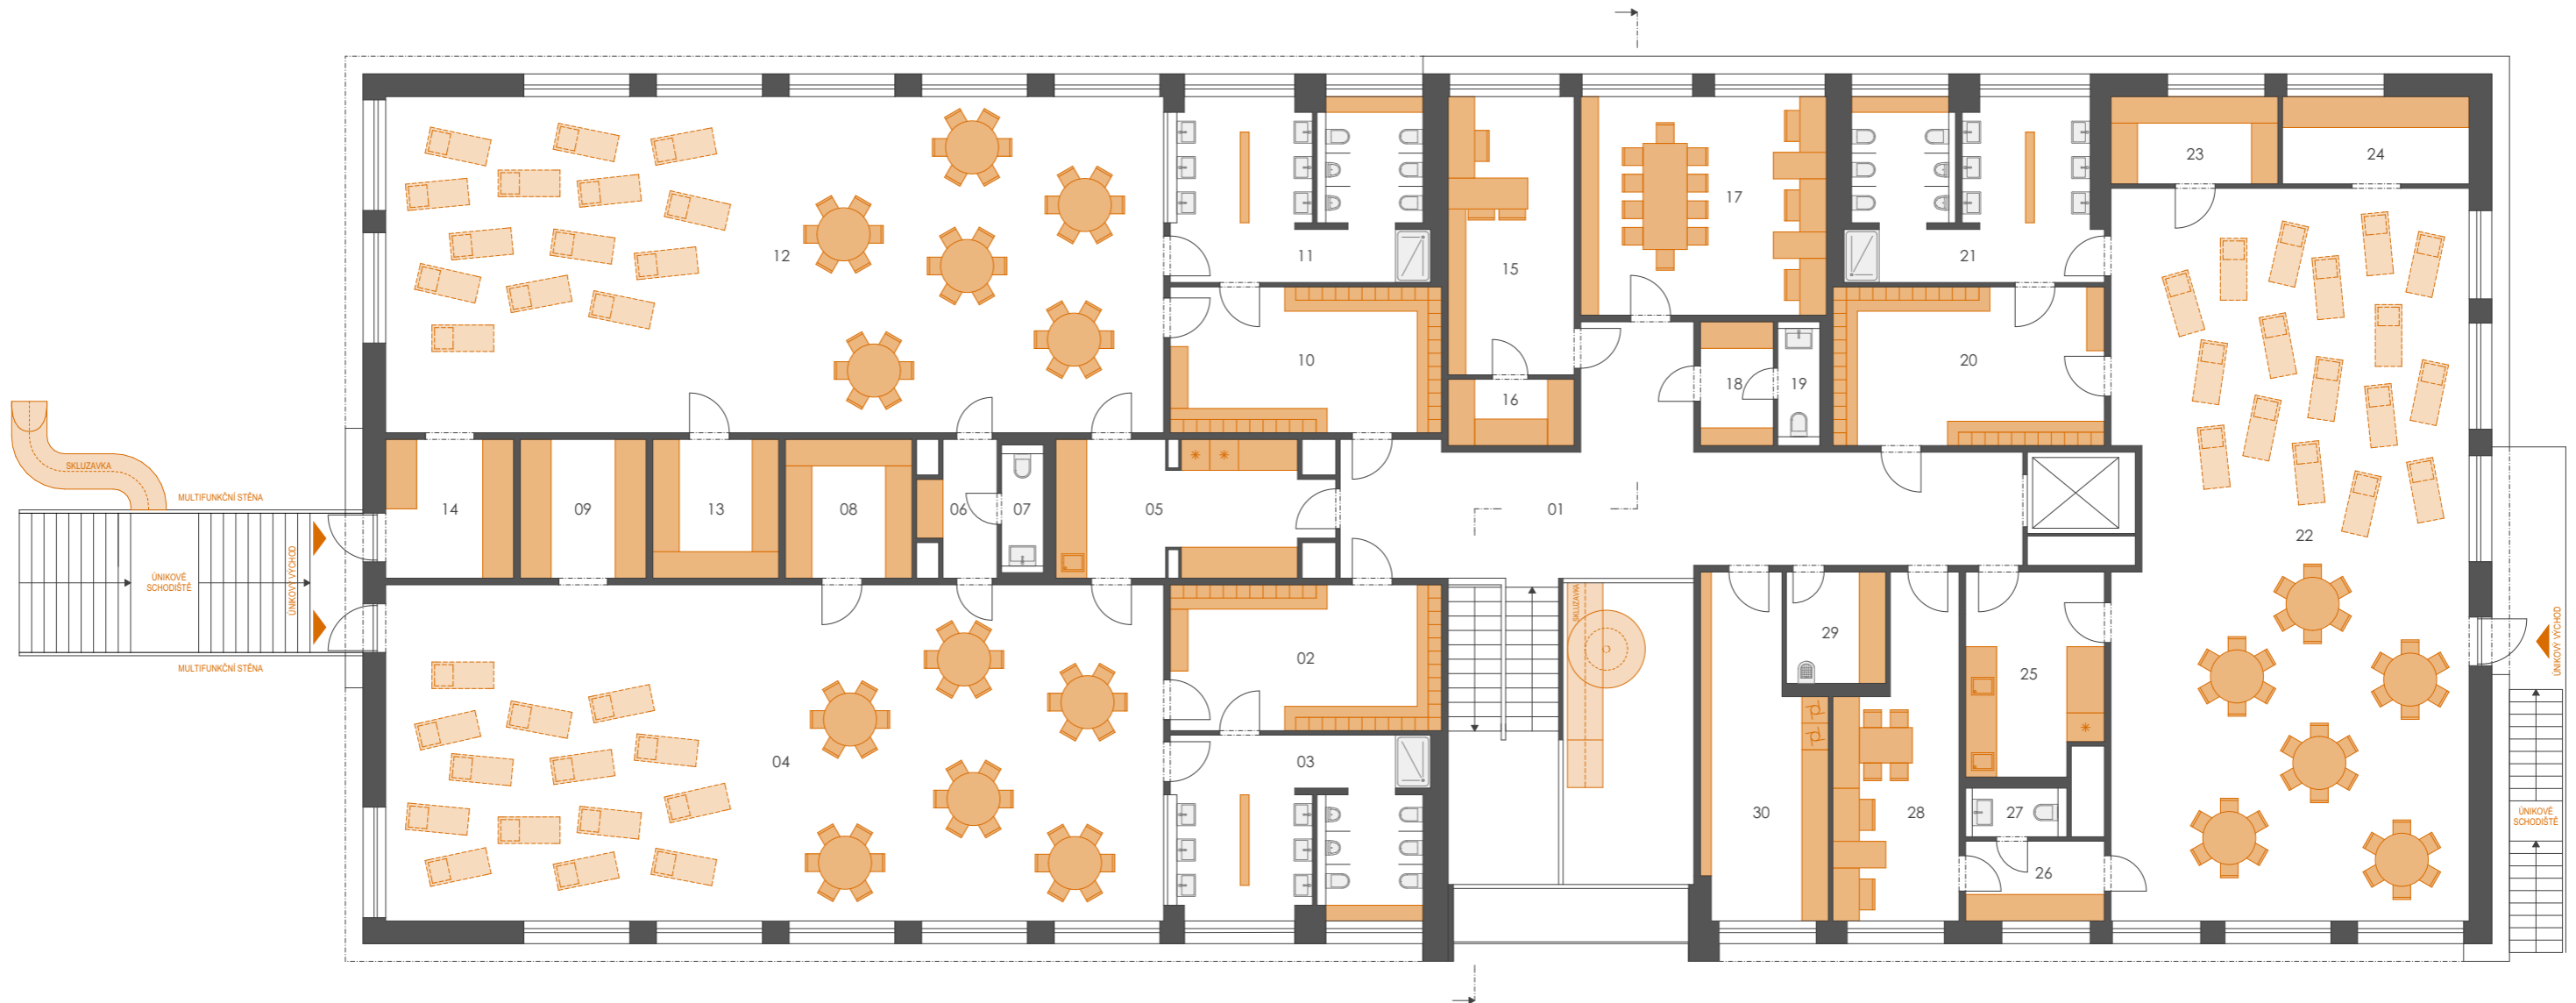

Půdorys 2.NP

01	chodba	50,17m ²	16	spisovna	4,21m ²
02	šatna dětí	20,26m ²	17	šatna dětí	27,49m ²
03	umývárna dětí	23,38m ²	18	šatna personálu	4,56m ²
04	herna	133,89m ²	19	WC personálu	2,66m ²
05	výdejna jídel	17,84m ²	20	šatna dětí	20,57m ²
06	předsiň	4,64m ²	21	umývárna dětí	22,40m ²
07	WC	2,75m ²	22	herna	131,89m ²
08	sklad hraček	8,88m ²	23	sklad hraček	7,47m ²
09	sklad lůžek	8,83m ²	24	sklad lůžek	8,34m ²
10	šatna dětí	20,26m ²	25	výdejna jídel	13,44m ²
11	umývárna dětí	23,38m ²	26	předsiň	5,67m ²
12	herna	133,89m ²	27	WC	2,52m ²
13	sklad hraček	8,77m ²	28	denní místnost	18,87m ²
14	sklad lůžek	9,03m ²	29	úklid	5,32m ²
15	ředitelna	17,94m ²	30	prádelna + sklad	19,50m ²

Mateřská škola Úsměv

Půdorys 2.NP

M 1:150 (A3)
0 1 3 5 10m

Pražského povstání 1711, Benešov